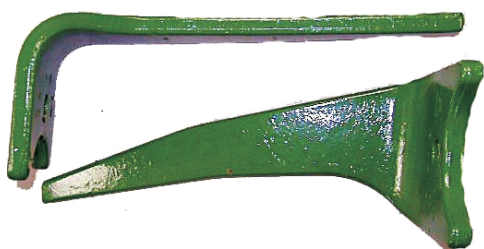

tel/fax: 091/577-52-03 578-65-69

tel kom. +48605535681, 605535682

AMAZONE

ZĄB BRONY WAHADŁOWEJ
6302100 – 45,00 ZŁ

ZĄB BRONY WAHADŁOWEJ
6303100 – 45,00 ZŁ

ZĄB BRONY OBROTOWEJ
6574300 – 55,00 ZŁ – ZAMIENNIK
6574300 – 85,00 ZŁ – ORYGINAŁ.

KOŃCÓWKA ZĘBA KG
6149300 – 40,00 ZŁ

ZABEZPIECZENIE
DG086 – 12,20 ZŁ

SWORZEŃ
DK032 – 10,50 ZŁ

SKROBAK WAŁU
6040200 55x115 – 9,00 ZŁ
6036200 55x140 – 10,00 ZŁ

SKROBAK WAŁU
6083200 90x115 – 13,00 ZŁ