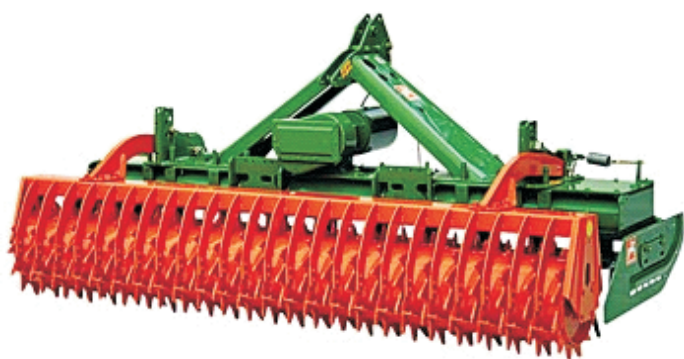

SKŁADNICA MASZYN ROLNICZYCH

Biuro: Strachocin 44a

tel/fax: 091/577-52-03 578-65-69

tel kom. +48605535681, 605535682

AMAZONE

**CZĘŚCI ZAMIENNE
DO AGREGATÓW
AMAZONE**

SKŁADNICA MASZYN ROLNICZYCH

Biuro: Strachocin 44a

tel/fax: 091/577-52-03 578-65-69

tel kom. +48605535681, 605535682

AMAZONE

ZĄB BRONY WAHADŁOWEJ
6302100 – 45,00 ZŁ

ZĄB BRONY WAHADŁOWEJ
6303100 – 45,00 ZŁ

ZĄB BRONY OBROTOWEJ
6574300 – 55,00 ZŁ – ZAMIENNIK
6574300 – 85,00 ZŁ – ORYGINAŁ.